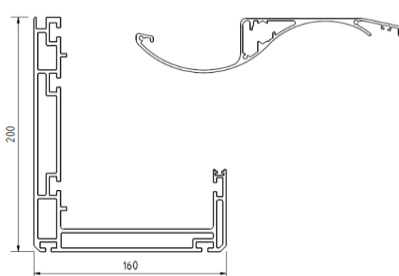

Kiegészítők:

Extra közbülső láb	16*16 (cm)	431 €/db
Távírányító	6 csatorna, 42 funkció	121 €/db
Feketesugárzó komfort fűtés 2400W	150x18,9x67 (cm)	484 €/db
Esővíz elvezető PVC cső		78 €/láb
"L" falí konzol, kicsi		90 €/db
"L" falí konzol, nagy		120 €/db
Tálca		30 €/db
Lemezelés (hézagoláshoz)		40 €/m
Lábakra szerelhető SPOT (LED)		143 €/db

- Fűtésnél 200W/m²-rel javasolt kalkulálni.
- A hőszugárzó ára tartalmazza a felfogató tartozékokat is.
- Lábakra szerelhető SPOT lámpa esetén világításvezérlőre is szükség van.

Világításvezérlő csatlakozó kábelostorral (SPOT-hoz)	299 €/db
Esőérzékelő (LED esetén kötelező)	156 €/db
RGB vagy Fehér LED szalag, 7,5 W/m + LED sín	54 €/db
Világításvezérlő csatlakozó kábelkorbáccsal	430 €/db
Okosotthon illesztő elektronika	167 €/db

- A LED szalag hossza az esőcsatorna teljes hosszával kalkulálendő.
- Az okosotthon illesztő elektronika gondoskodik az okosotthonnal való kapcsolatáról a világításvezérlés vagy a lamellamozgatás tekintetében.

Áraink az ÁFÁ-t nem tartalmazzák!