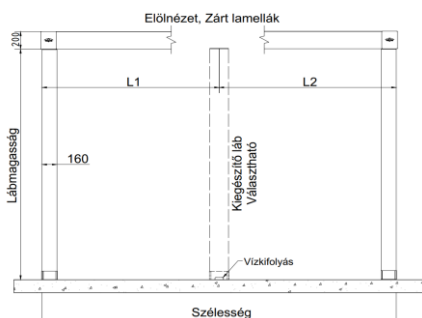

Kiegészítők:

Extra közbülső láb	16*16 (cm)	431 €/db
Távírányító	6 csatorna, 42 funkció	121 €/db
Feketesugárzó komfort fűtés 2400W	150x18,9x67 (cm)	484 €/db
Esővíz elvezető PVC cső		78 €/láb
"L" falí konzol, kicsi		90 €/db
"L" falí konzol, nagy		120 €/db
Tálca		30 €/db
Lemezelés (hézagoláshoz)		40 €/m
Lábakra szerelhető SPOT (LED)		143 €/db

- Fűtésnél 200W/m²-rel javasolt kalkulálni.
- A hőszugárzó ára tartalmazza a felfogató tartozékokat is.
- Lábakra szerelhető SPOT lámpa esetén világításvezérlőre is szükség van.

Világításvezérlő csatlakozó kábelostorral (SPOT-hoz)	299 €/db
Esőérzékelő (LED esetén kötelező)	156 €/db
RGB vagy Fehér LED szalag, 7,5 W/m + LED sín	54 €/db
Világításvezérlő csatlakozó kábelkorbáccsal	430 €/db
Okosotthon illesztő elektronika	167 €/db

- A LED szalag hossza az esőcsatorna teljes hosszával kalkulálendő.
- Az okosotthon illesztő elektronika gondoskodik az okosotthonnal való kapcsolatáról a világításvezérlés vagy a lamellamozgatás tekintetében.

Áraink az ÁFÁ-t nem tartalmazzák!